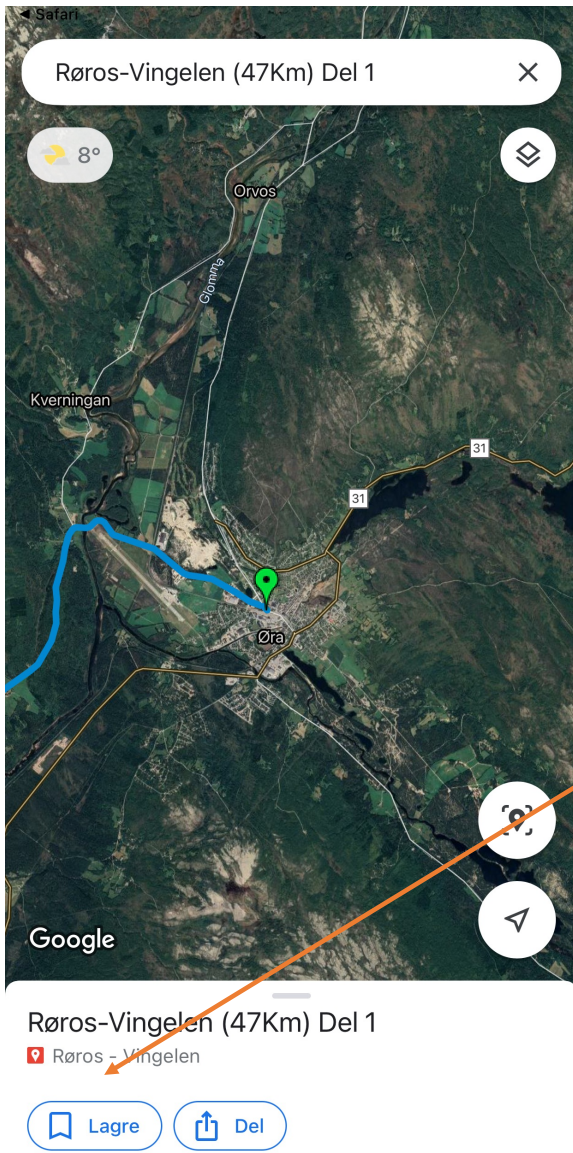

Trykk her

Trykk deretter en plass langs ruten

 **Røros - Vingelen**  
Røros - Vingelen

[SE KARTFORKLARINGEN](#)

Deretter lagrer du den som favoritt

Trykk deretter på lagre

### Nylig lagret

Da kan du senere finne den i Google Maps senere Under favoritter

### Lagrede steder i nærheten