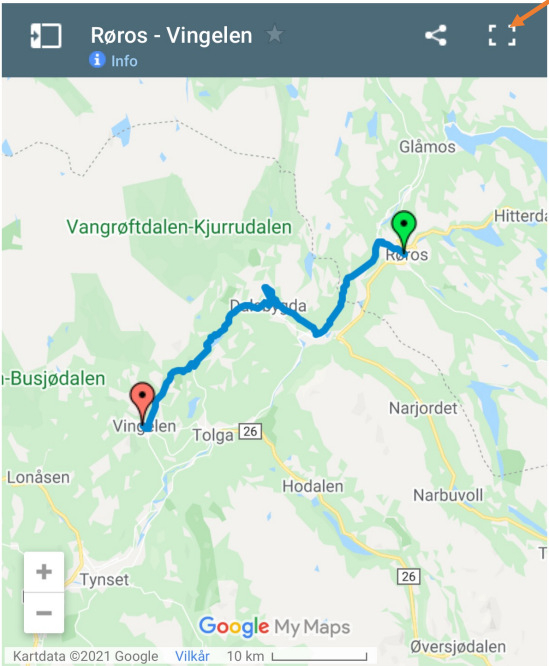

Trykk her

Trykk deretter en plass langs ruten

 **Røros - Vingelen**  
Røros - Vingelen

[SE KARTFORKLARINGEN](#)

Deretter lagrer du den som favoritt

Trykk deretter på lagre

### Lagrede steder i nærheten