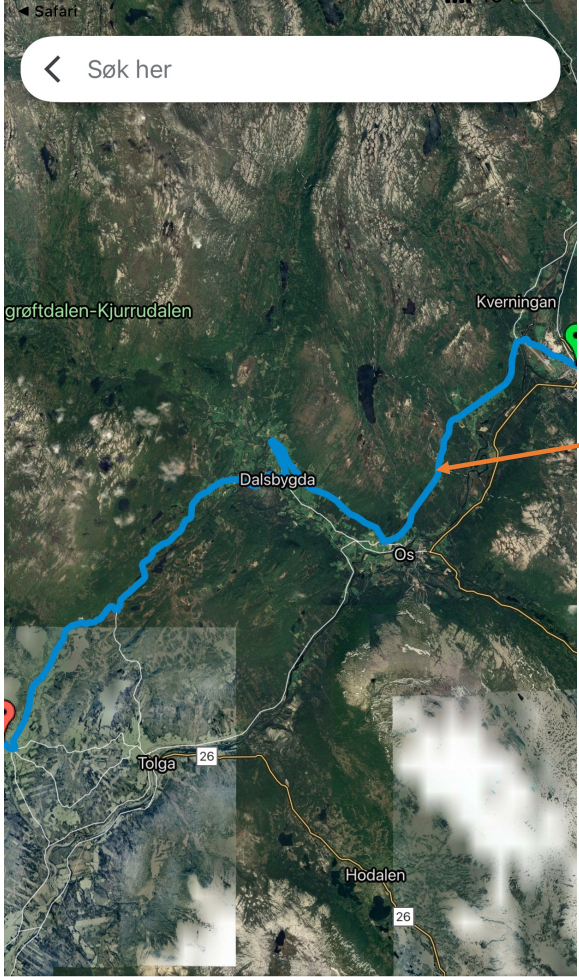

Trykk her

Trykk deretter en plass langs ruten

 **Røros - Vingelen**  
Røros - Vingelen

[SE KARTFORKLARINGEN](#)

Deretter lagrer du den som favoritt

Trykk deretter på lagre

## Lagret

### Nylig lagret

Da kan du senere finne den i Google Maps senere Under favoritter

### Lagrede steder i nærheten